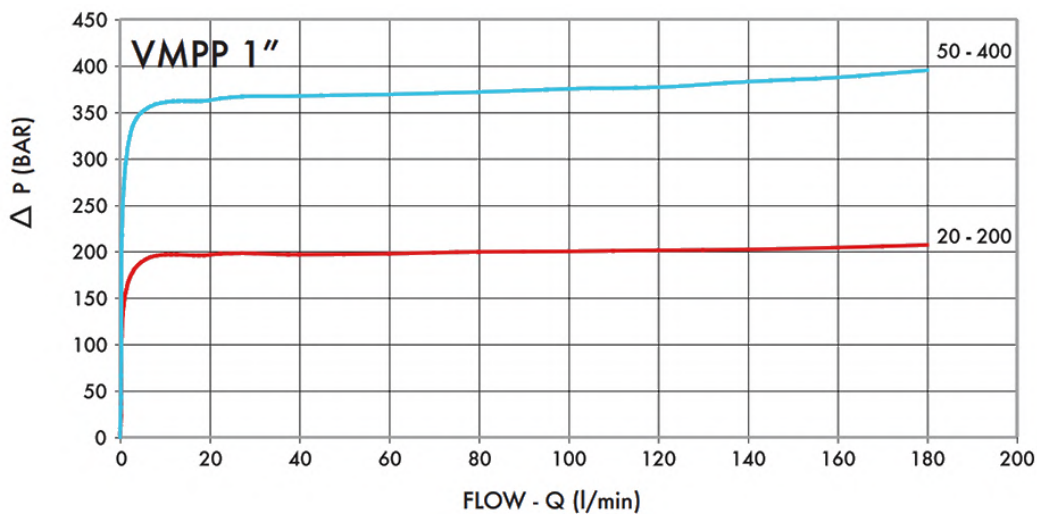

100698

[mm]

Šifra / Code	100698
Max. Tlak / Max. Pressure [bar]	400
Max. Pretok / Max. Flow [l/min]	160
P & T Priključek / P & T Ports ["]	1"