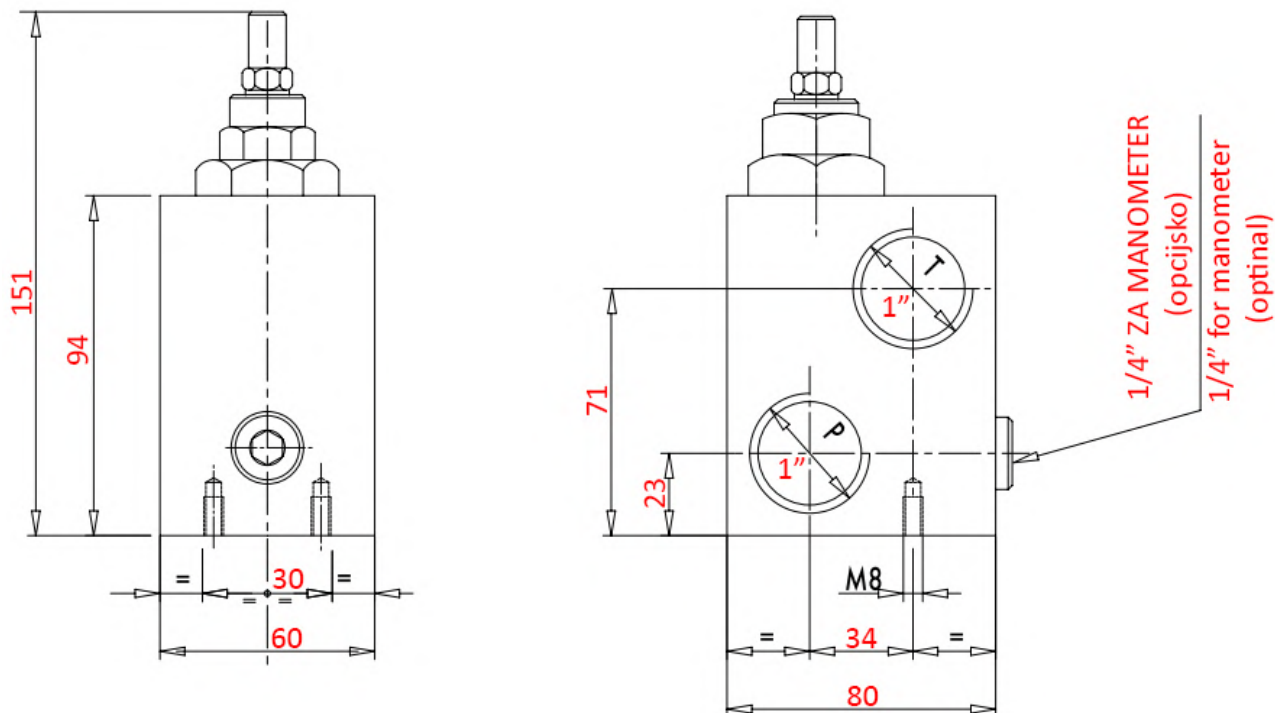

100698

[mm]

Šifra / Code	100698
Max. Tlak / Max. Pressure [bar]	400
Max. Pretok / Max. Flow [l/min]	160
P & T Priključek / P & T Ports ["]	1"